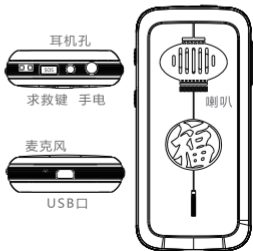

左翻/上翻 确定 右翻/下翻